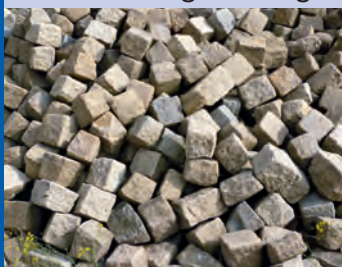

Findlinge, Pflaster & Borde

**Braunkohle- und Tontagebau & Erdenwerk
Friedrich-Zeche
in Regensburg/Dechbetten**

Gerhard Rösl GmbH & Co. KG

**Findlinge, Kalkstein,
kantig**

Regensburg

**Findlinge, Granit,
kantig**

~ 6 x 9 cm
1 to = ca. 6 qm

**Pflaster, Granit,
gebraucht**

Arrach + Regensburg

~ 9 x 11 cm
1 to = ca. 5 qm

**Pflaster, Granit,
gebraucht**

Arrach + Regensburg

~ 18 x 22 cm
1 to = ca. 2,5 qm

**Pflaster, Naturstein
bunt, gebraucht**

Arrach + Regensburg

~ 15 x 25 cm
1 to = ca. 2,5 qm

**Borde, Naturstein,
gebraucht**

Regensburg

bis ca. 90 cm
ca. 90-120 cm

**Wasserbausteine
Granit**

Arrach + Regensburg

Größe III: 15-45 cm
Größe IV: 20-60 cm