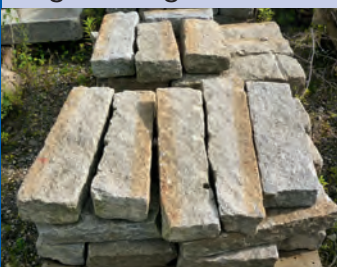

~ 6 x 9 cm
1 to = ca. 6 qm

**Pflaster, Granit,
gebraucht**

Arrach + Regensburg

~ 9 x 11 cm
1 to = ca. 5 qm

**Pflaster, Granit,
gebraucht**

Arrach + Regensburg

~ 18 x 22 cm
1 to = ca. 2,5 qm

**Pflaster, Naturstein
bunt, gebraucht**

Arrach + Regensburg

~ 15 x 25 cm
1 to = ca. 2,5 qm

**Borde, Naturstein,
gebraucht**

Regensburg

bis ca. 90 cm
ca. 90-120 cm

**Wasserbausteine
Granit**

Arrach + Regensburg

Größe III: 15-45 cm
Größe IV: 20-60 cm